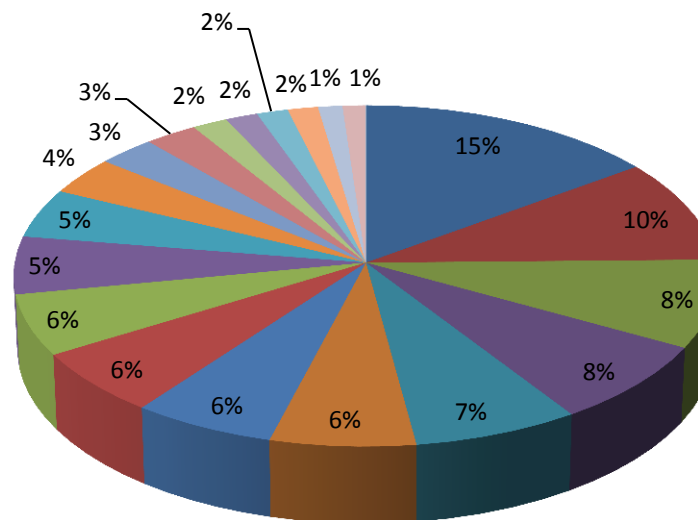

LISTA ASSOCIAZIONI ITALIANE IN SVIZZERA

Preferenze dei singoli candidati

CANDIDATO	PREFERENZE	ELETTO
Petta Gerardo	298	SI
Di Pietro Adriana	195	SI
Filippi Enrica	166	SI
Giustiani Luigi	154	NO
Langone Domenica	142	NO
Di Ruocco Valentina	124	NO
Cottone Carmela	122	NO
Giorno Francesco	121	NO
Salamone Michele	115	NO
Raviola Maurizio	109	NO
Bombardi Sandro	93	NO
Manieri Vincenzo	72	NO
Aufiero Franco	57	NO
Luca Claudio Massimo	52	NO
Iraci Giuseppe	35	NO
Di Ruocco Renato	32	NO
Chieffo Nico	31	NO
Ragozzino Carmine	30	NO
Bombardi Andrea	24	NO
Coltura Mario	23	NO

- Petta Gerardo
- Di Pietro Adriana
- Filippi Enrica
- Giustiani Luigi
- Langone Domenica
- Di Ruocco Valentina
- Cottone Carmela
- Giorno Francesco
- Salamone Michele
- Raviola Maurizio
- Bombardi Sandro
- Manieri Vincenzo
- Aufiero Franco
- Luca Claudio Massimo
- Iraci Giuseppe
- Di Ruocco Renato
- Chieffo Nico
- Ragozzino Carmine
- Bombardi Andrea
- Coltura Mario