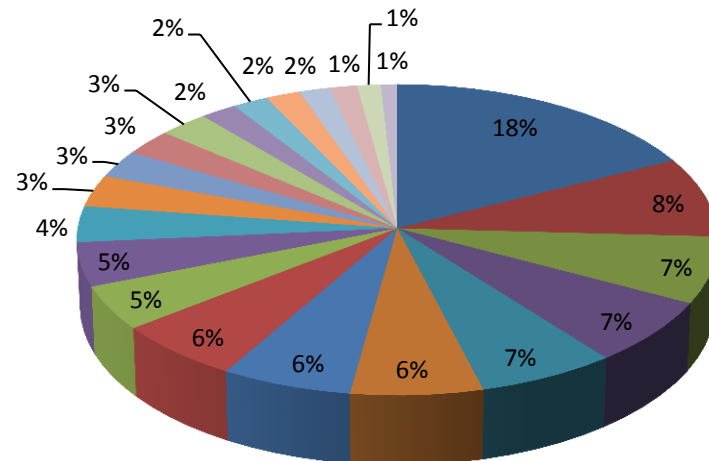

LISTA UNITARIA CANTONI LU-NW-OW-URI

Preferenze dei singoli candidati

CANDIDATO	PREFERENZE	ELETTO
Colatrella Nicola	355	SI
Calabrese Ippazio	169	SI
Curcio Maria	140	NO
Cianciulli Antonia	136	NO
Fiorentini Fabrizio	132	NO
Riva Guerino Luigi	126	NO
Tormen Tancredi	125	NO
Marinaro Giuseppe	123	NO
Mancarella Salvatore	93	NO
Casini Mauro	92	NO
Basciano Maria Luisa	76	NO
Allevato Giorgio	67	NO
Ensini Adriano	58	NO
Laspada Giuseppina	55	NO
Svalduz Marino	55	NO
Leone Leonardo	40	NO
Vona Spartano Salvatore	39	NO
Scolamiero Antonio	38	NO
Oliva Pasquale	34	NO
Verta Agostino	30	NO
De Angelis Antonio	26	NO
De Ciccio Carlo Umberto	18	NO

- Colatrella Nicola
- Calabrese Ippazio
- Curcio Maria
- Cianciulli Antonia
- Fiorentini Fabrizio
- Riva Guerino Luigi
- Tormen Tancredi
- Marinaro Giuseppe
- Mancarella Salvatore
- Casini Mauro
- Basciano Maria Luisa
- Allevato Giorgio
- Ensini Adriano
- Laspada Giuseppina
- Svalduz Marino
- Leone Leonardo
- Vona Spartano Salvatore
- Scolamiero Antonio
- Oliva Pasquale
- Verta Agostino
- De Angelis Antonio
- De Ciccio Carlo Umberto